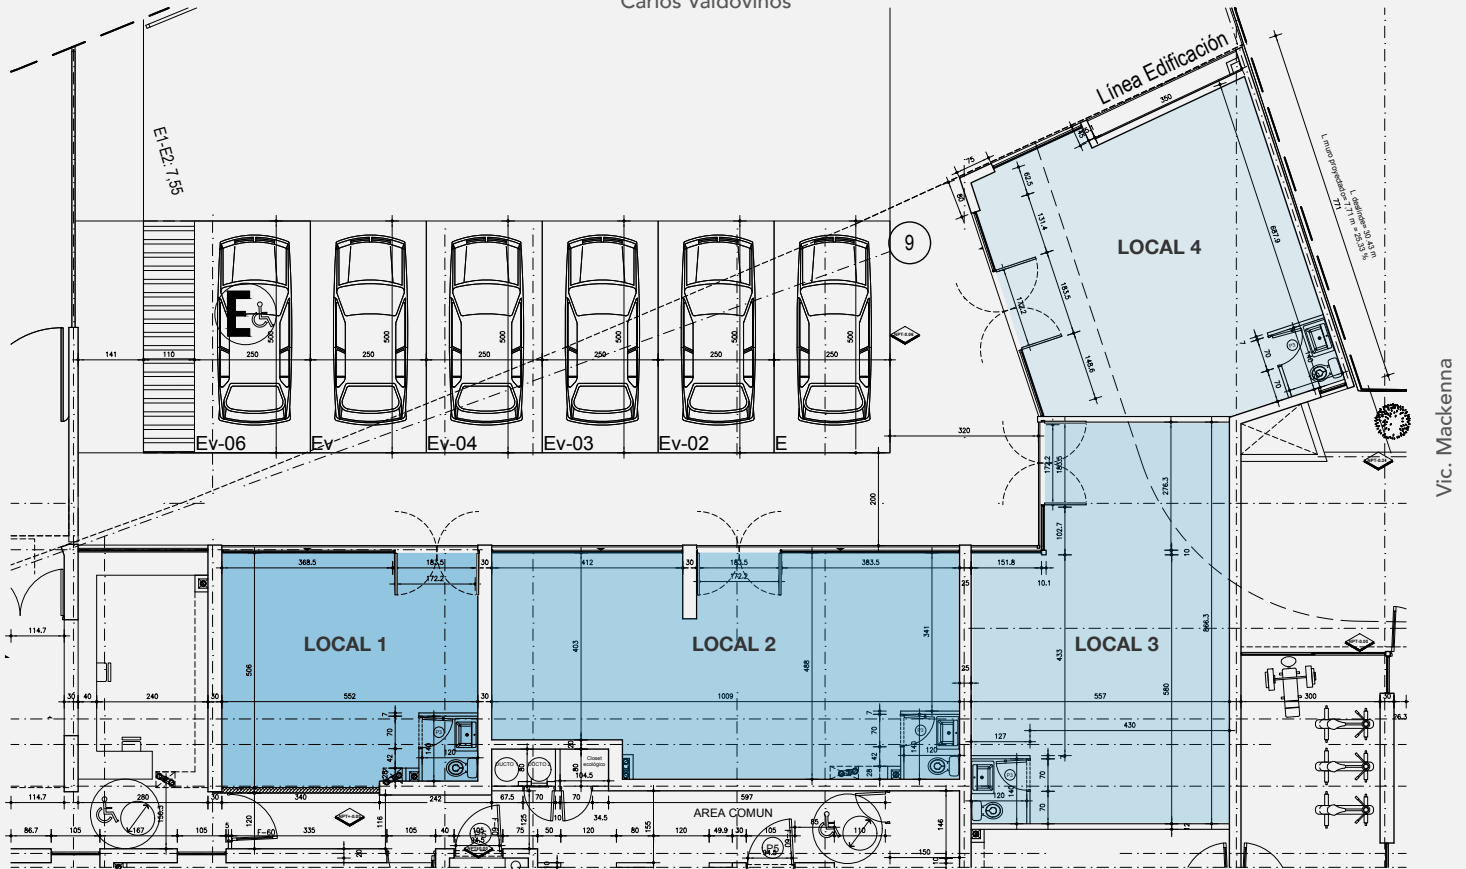

Locales Comerciales en primer piso

VISTA MACKENNA

— EDIFICIO —

Carlos Valdovinos

Vic. Mackenna

Sup. útil Local 1:	30,20 m ²
Sup. útil Local 2:	50,28 m ²
Sup. útil Local 3:	47,11 m ²
Sup. útil Local 4:	43,44 m ²

**Sup. Total
Locales Comer.:** 171,03 m²

Ubicado en Av. Carlos Valdovinos esq. Vic Mackenna

A pasos de metro Carlos Valdovinos

Estos locales está en el primer piso de un edificio de 17 pisos. Cercano a servicios, colegio, movilización y todo lo necesario para vivir mejor