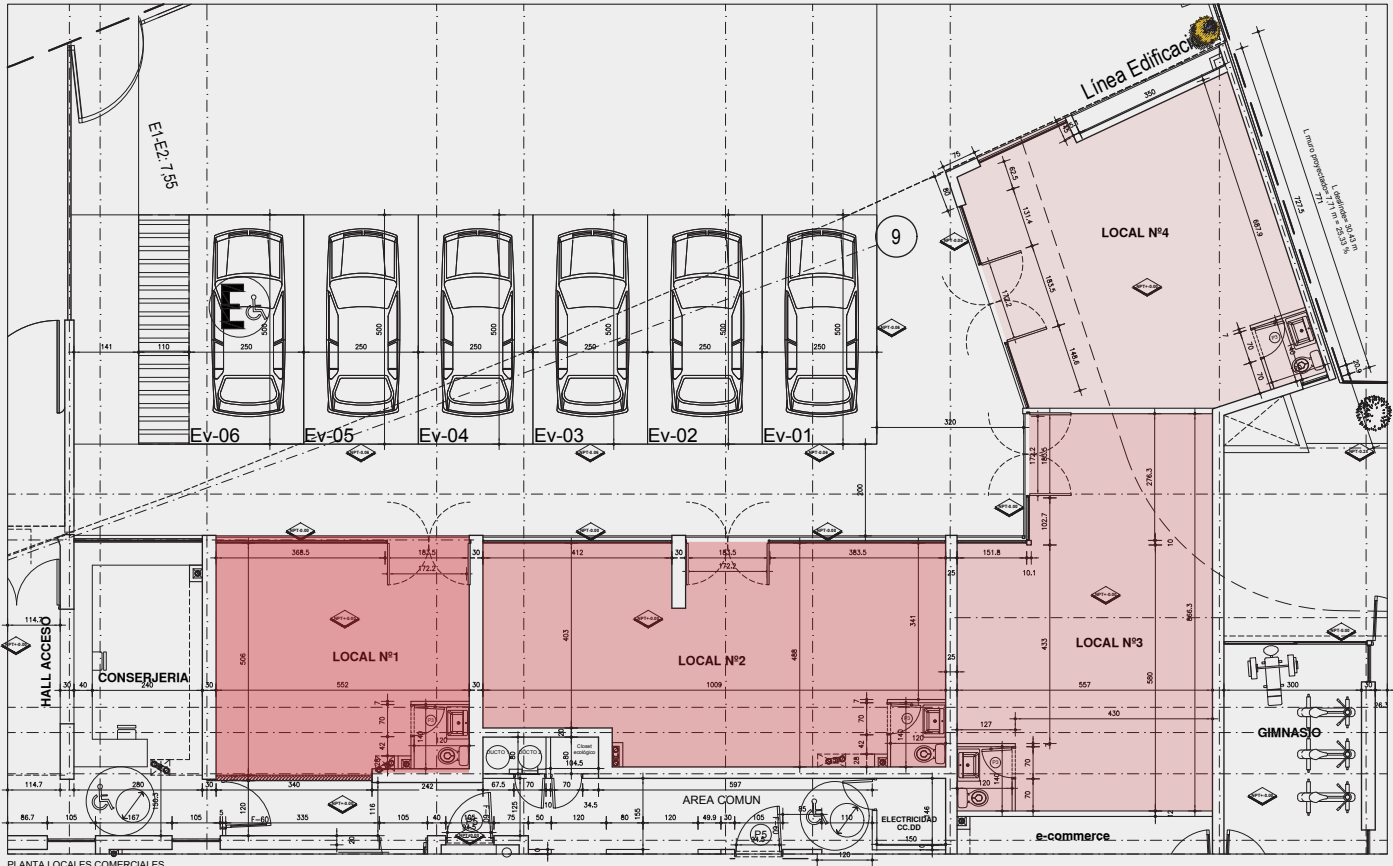

Locales Comerciales en primer piso

Edificio Vista Mackenna

San Joaquín

Carlos Valdovinos

Vic. Mackenna

Sup. útil Local 1:	30,20 m ²
Sup. útil Local 2:	50,28 m ²
Sup. útil Local 3:	47,11 m ²
Sup. útil Local 4:	43,44 m ²

**Sup. Total
Locales Comer.:** 171,03 m²

Ubicado en Av. Carlos Valdovinos esq. Vic Mackenna

A pasos de metro Carlos Valdovinos

Estos locales está en el primer piso de un edificio de 17 pisos. Cercano a servicios, colegio, movilización y todo lo necesario para vivir mejor